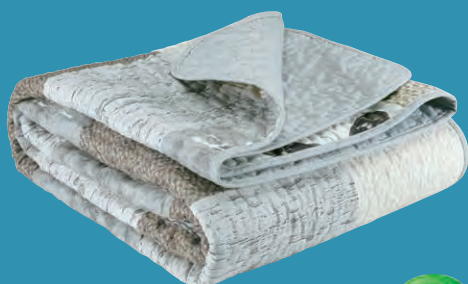

KRONBORG
OF DENMARK

MALUNG PROSOP

97% Bumbac/3% Poliester. 500 g/m².
50x100 cm **34,99 lei 12 lei**
70x140 cm **69,99 lei 27,50 lei**

50x100 CM

12 lei

SĂPTĂMÂNA MOBILIERULUI DE INTERIOR

REDUCERE
20-50%

LA MOBILIERUL DE INTERIOR SELECTAT
VALABIL ÎNTRE **06.09 - 12.09.2018**

DETALII LA PAG. 2-6

Reducere
65%

LUND PĂTURĂ MATLASĂȚĂ

100% poliester. 140x200 cm **109 lei**

35 lei

Reducere
50%

ABILDHOLT SCAUN DE BIROU

Cu șezut și spătar tapițat și bază cromată. Cu mecanism pneumatic de ridicare. **369 lei**