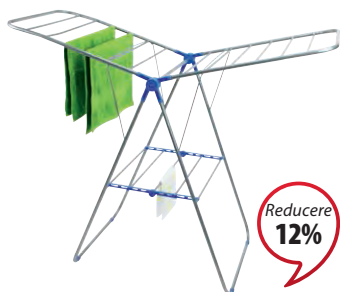

PREȚ AVANTAJOS

BASIC BOX CUTIE DE DEPOZITARE

1) 29 litri. 33x43x35 cm

2) 80 litri. 40x60x43 cm

11
ANI

40^{lei}

3 BUC/PAC

30^{lei}

PREȚ AVANTAJOS

SUNE PUNGĂ PENTRU VIDAT

3 buc/pac

Reducere
12%

75^{lei}

GJERMUND USCĂTOR DE RUFЕ

Metal/plastic. 60x137x92 cm **84,99 lei**

Reducere
25%